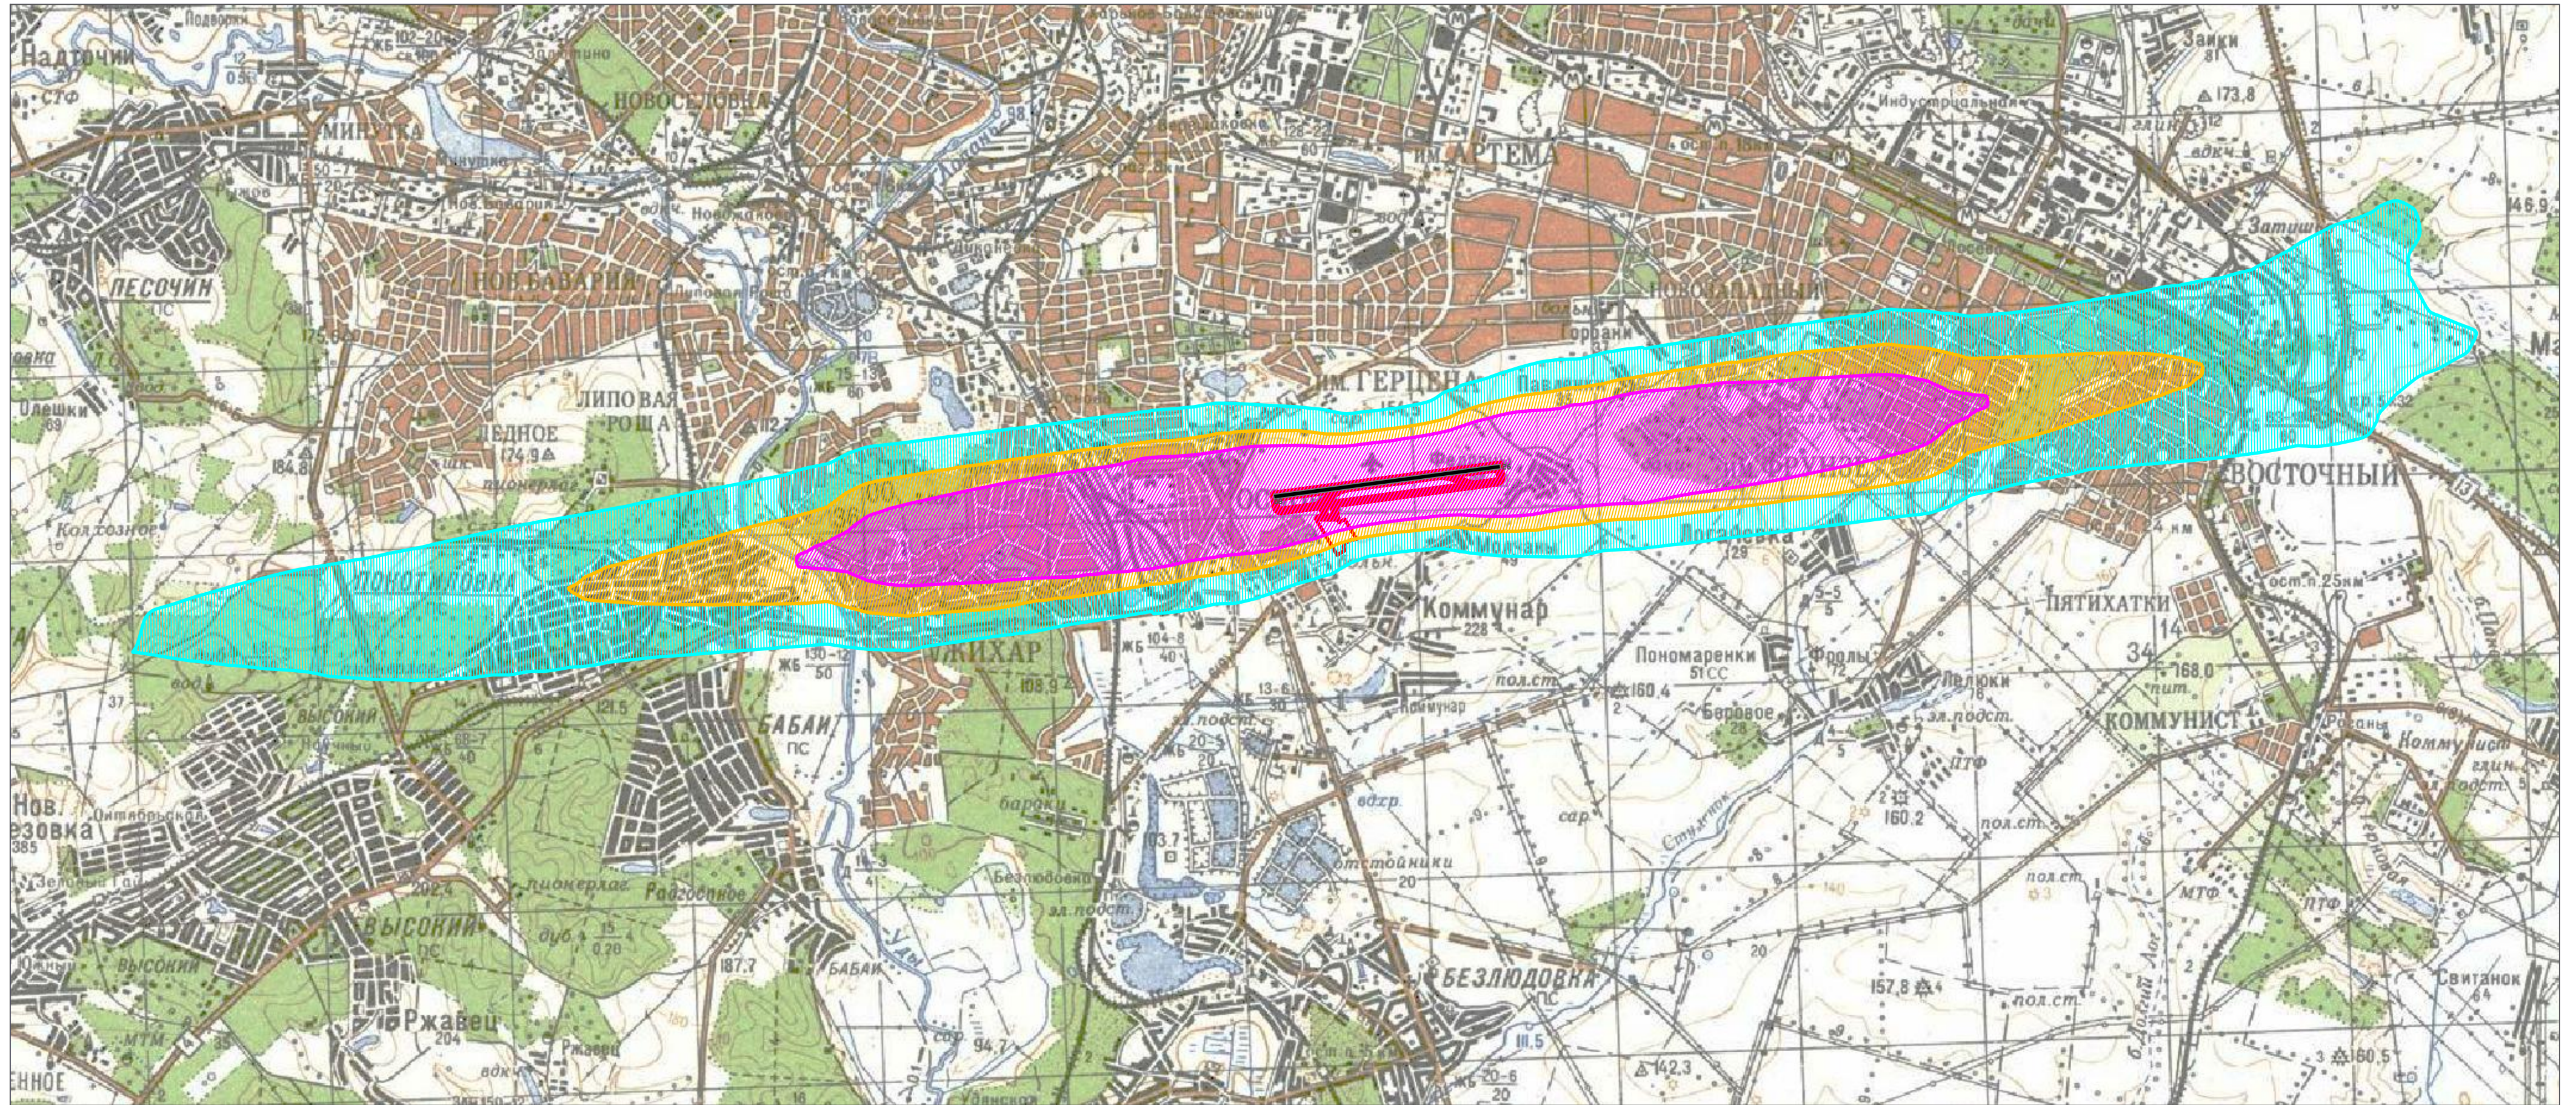

КОНТУРИ МАКСИМАЛЬНИХ РІВНІВ ЗВУКУ (дБА) МА "ХАРКІВ (ОСНОВА)
В НІЧНИЙ ПЕРІОД ДОБИ. ІСНУЮЧИЙ СТАН.

М 1:50 000

УМОВНІ ПОЗНАЧЕННЯ

	$71 \leq LA \leq 75$ (Зона Б)		$76 \leq LA \leq 80$ (Зона В)		$LA > 80$ (Зона Г)
---	-------------------------------	---	-------------------------------	---	--------------------